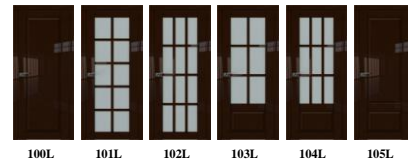

Под заказ

Двери в цветах: Белый Лак, Магнолия Лак, Terra		НАЛИЧНО	Цена (600,700,800)
62L	стекло Lacobel 4мм: черный лак, белый лак, коричневый лак, перламутровый лак, серебро матлак, зеркало	ПОД ЗАКАЗ	311,78р.
63L	стекло Lacobel 4мм: черный лак, белый лак, коричневый лак, перламутровый лак, серебро матлак, зеркало		337,51р.
37L, 71L	стекло 4мм: матовое, графит, прозрачное, дождь белый, дождь черный		317,62р.
29L, 72L	стекло 4мм: графит, дождь белый, дождь черный		326,77р.
	стекло 4мм: матовое, прозрачное		314,52р.
100L, 105L	стекло 4мм: триплекс черный, триплекс белый		375,62р.
	стекло 4мм: триплекс белый, глухая		301,77р.
101L, 102L, 103L, 104L	стекло 4мм: матовое, прозрачное		321,30р.
101L, 102L	стекло 4мм: графит		412,03р.
103L, 104L	стекло 4мм: графит		381,77р.
2.07L	вставка: алюминиевые молдинги		271,50р.
2.09L, 2.11L	стекло 4мм: матовое, графит, прозрачное, дождь белый, дождь черный		207,42р.
	стекло 4мм: триплекс черный, триплекс белый		262,42р.
2.12L, 2.14L, 2.16L, 2.18L	стекло 4мм: триплекс белый, глухая		262,42р.
2.13L, 2.15L, 2.17L, 2.19L	стекло 4мм: Square матовое, матовое, прозрачное		207,42р.
	стекло 4мм: Square графит, графит		262,42р.
8L	стекло 8мм: триплекс черный, триплекс белый		338,10р.
	стекло 8мм: зеркальный триплекс		521,37р.
17L	стекло 4мм: графит		317,62р.
23L, 25L, 27L, 96L	стекло 8мм: триплекс черный, триплекс белый		372,54р.
	стекло 8мм: триплекс белый, глухая		301,77р.
24L, 26L, 28L, 97L	стекло 4мм: кристалл графит, кристалл матовое		362,88р.
	стекло 4мм: фанет "217" графит, фанет "217" матовое		329,29р.
45L	стекло 4мм: графит		329,29р.
	стекло 8мм: триплекс черный, триплекс белый		326,77р.
46L	стекло 4мм: графит		381,77р.
	стекло 8мм: триплекс черный, триплекс белый		351,20р.
71L	стекло 8мм: триплекс черный, триплекс белый		387,81р.
	стекло 4мм: графит	303,18р.	
73L	стекло 4мм: графит	317,62р.	
	стекло 8мм: триплекс черный, триплекс белый	372,54р.	
76L	стекло 4мм: графит	326,77р.	
	стекло 8мм: триплекс черный, триплекс белый	381,77р.