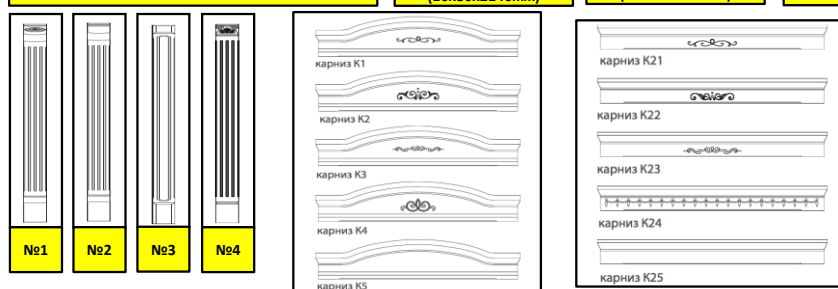

Типы остеклений