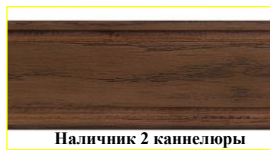

Добор 12x400x2100	Дуб Коньячный, Дуб Рустик, Дуб Кофейный, Дуб Мореный, Дуб Мокко, Дуб Черный, Дуб Молочный, Дуб Белый, Дуб	121,68р.	-
	Дуб Белый патина золото, патина серебро	133,85р.	-
Добор 12x450x2100	Дуб Коньячный, Дуб Рустик, Дуб Кофейный, Дуб Мореный, Дуб Мокко, Дуб Черный, Дуб Молочный, Дуб Белый, Дуб Ваниль	136,89р.	-
	Дуб Белый патина золото, патина серебро	150,59р.	-
Притворная планка	Дуб Коньячный, Дуб Рустик, Дуб Кофейный, Дуб Мореный, Дуб Мокко, Дуб Черный, Дуб Молочный, Дуб Белый, Дуб Ваниль	11,70р.	-
	Дуб Белый патина золото, патина серебро	12,87р.	-
Плинтус 100x18 мм	Дуб Коньячный, Дуб Рустик, Дуб Кофейный, Дуб Мореный, Дуб Мокко, Дуб Черный, Дуб Молочный, Дуб Белый, Дуб Ваниль	17,64р.	-
	Дуб Белый патина золото, патина серебро	19,40р.	-

Цветовая палитра и погонажные изделия

Дуб Молочный

Дуб Рустик

Дуб Мореный

Дуб Кофейный

Дуб Белый

Дуб Коньячный

Наличник гладкий