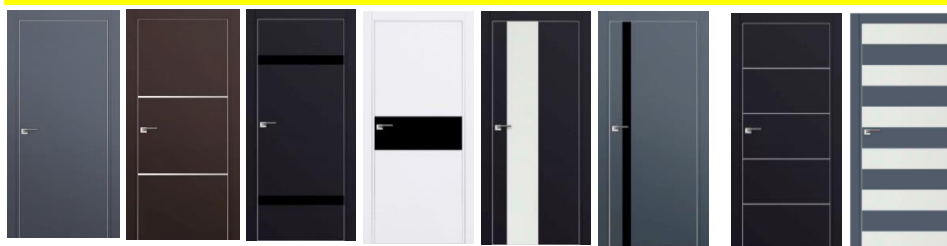

Под заказ

1E

2E

3E

4E

5E

6E

7E

8E