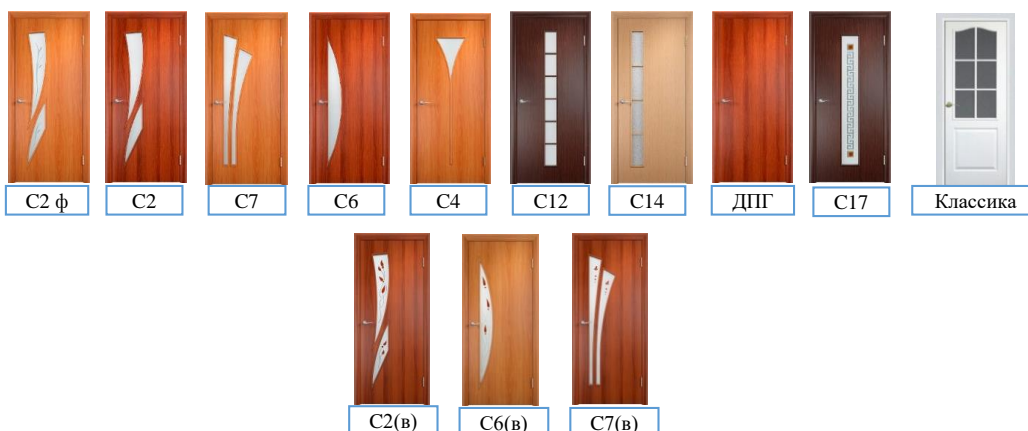

15.01.2018

**Прайс-лист**  
 Ламинированные двери

Наименование	Цвет	Цена за полотно, руб. (600,700,800)	Стоимость комплекта, руб.
<b>СКЛАДСКАЯ ПРОГРАММА</b>			
ПО С2 (фьюзинг)	Итал, Милан орех	75,50	105,30
ПО, ПГ С 2	Итал, Милан орех	75,50	105,30
ПО С 2 витраж	Милан., Итал. орех	105,81	135,61
ПО С 6	Итал, Милан орех	66,84	96,64
ПО С 6 витраж	Милан., Итал. орех	86,87	116,67
ПО С 4	Итал, Милан орех	66,84	96,64
ПО С 7	Итал, Милан орех	75,50	105,30
ПО С 7 витраж	Милан., Итал. орех	106,64	136,44
ПГ / ПО С12	Беленый дуб, Венге	90,99	122,79
	Итал, Милан орех	90,99	120,79
ПГ / ПО С14	Беленый дуб, Венге	90,99	122,79
	Итал, Милан орех	90,99	120,79
ПО С17(ф)тюльпан, ПО С17(ф)квадрат	Милан., Итал орех	103,83	133,63
	Венге, Бел.дуб.	103,83	135,63
ДПГ	Беленый дуб, Венге	47,37	79,17
	Итал, Милан орех	47,37	77,17
ПГ «Классика»	Милан, Итал орех	55,40	88,13
	Светлый дуб	55,40	105,48
	Белая (покрытие пленка ПВХ)	85,12	120,97
ПО «Классика»	Милан, Итал орех	103,80	136,53
	Светлый дуб	103,80	153,88
	Белая (покрытие пленка ПВХ)	126,53	162,38
<b>ПОД ЗАКАЗ</b>			
			
ПО С 3	Венге, Бел.дуб	101,36	133,16
ПО, ПГ С 8	Беленый дуб, Венге	106,19	137,99
	Итал, Милан орех	98,39	128,19
ПО С15	Милан., Итал. орех	89,97	119,77
С 21 Барокко, Вьюн	Милан, Итал. орех	115,46	145,26
ПО С 23	Венге, Бел.дуб	108,42	140,22
ПО С 19 витраж	Милан., Итал. орех	90,17	119,97