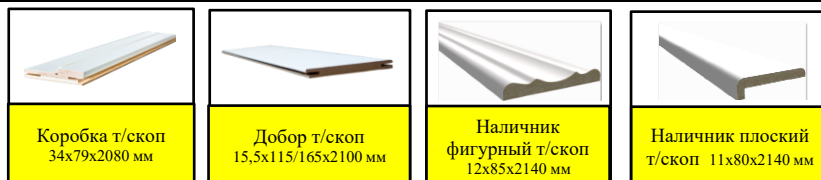

Погонажные изделия		
НАИМЕНОВАНИЕ/ РАЗМЕР	ЦВЕТ	Цена за шт.
Наличник плоский т/скоп 11*80*2140 мм	Белая эмаль	11,68р.
Наличник фигурный т/скоп 12*85*2140 мм		16,58р.
Коробка т/скоп 34*79*2080 мм		23,63р.
Добор 115 т/скоп 15,5*115*2100 мм		21,48р.
Добор 165 т/скоп 15,5*165*2100 мм		30,24р.
Притворная планка 9,5*30*2100 мм		11,15р.

Полотна и погонажные изделия в цвете "Слоновая кость" возможно изготовить ПОД ЗАКАЗ

+10% к стоимости! Срок изготовления заказных позиций 30 рабочих дней!

Полотна и погонажные изделия окрашенные (эмаль) Серия Эстэль Люкс

Под заказ

АЛЕКСАНДРИЯ